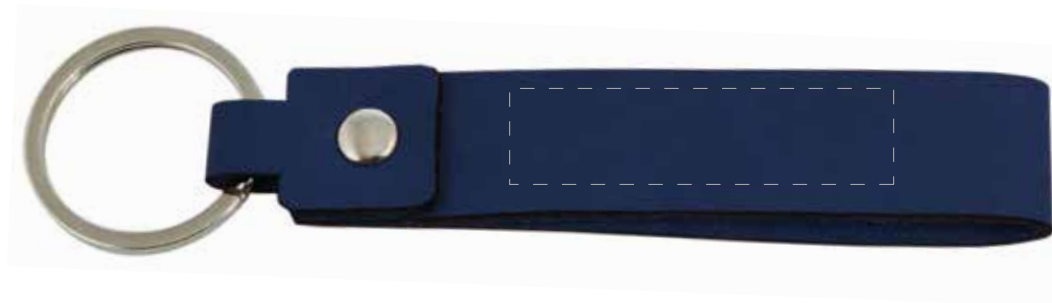

## BRB-2076 - SAM

Vegan leather strap keychain

Silkprint or

Laser engraved :

FRONT: 2" (W) x 1/2" (H)

BACK: 2" (W) x 1/2" (H)

**STANDARD**

**Front  
Devant**

**100 %**

**OPTION**

**Back  
Arrière**

**100 %**

Ligne pointillée montre la surface  
d'impression et ne sera pas imprimée.

Dotted line shows imprint area  
and will not be printed.