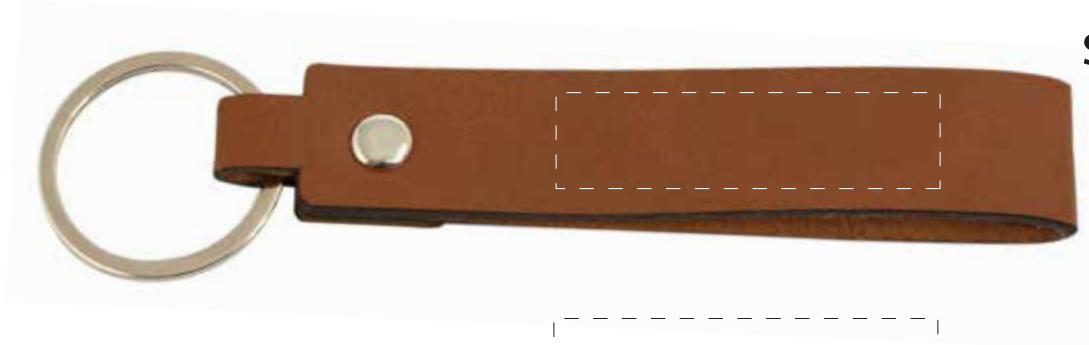

## BRB-2076 - SAM

Vegan leather strap keychain

Silkprint or

Laser engraved :

FRONT: 2" (W) x 1/2" (H)

BACK: 2" (W) x 1/2" (H)

**STANDARD**

**Front  
Devant**

## BRB-2076 - SAM

Porte-clés lanière en cuir végétalien

Sérigraphie or

Gravure au laser :

DEVANT : 2" (L) x 1/2" (H)

ARRIÈRE : 2" (L) x 1/2" (H)

## BRB-2076 - SAM

Vegan leather strap keychain

Silkprint or

Laser engraved :

FRONT: 2" (W) x 1/2" (H)

BACK: 2" (W) x 1/2" (H)

**STANDARD**  
Front  
Devant

**100 %**

**OPTION**  
Back  
Arrière

**100 %**

**200 %**

Ligne pointillée montre la surface  
d'impression et ne sera pas imprimée.

Dotted line shows imprint area  
and will not be printed.